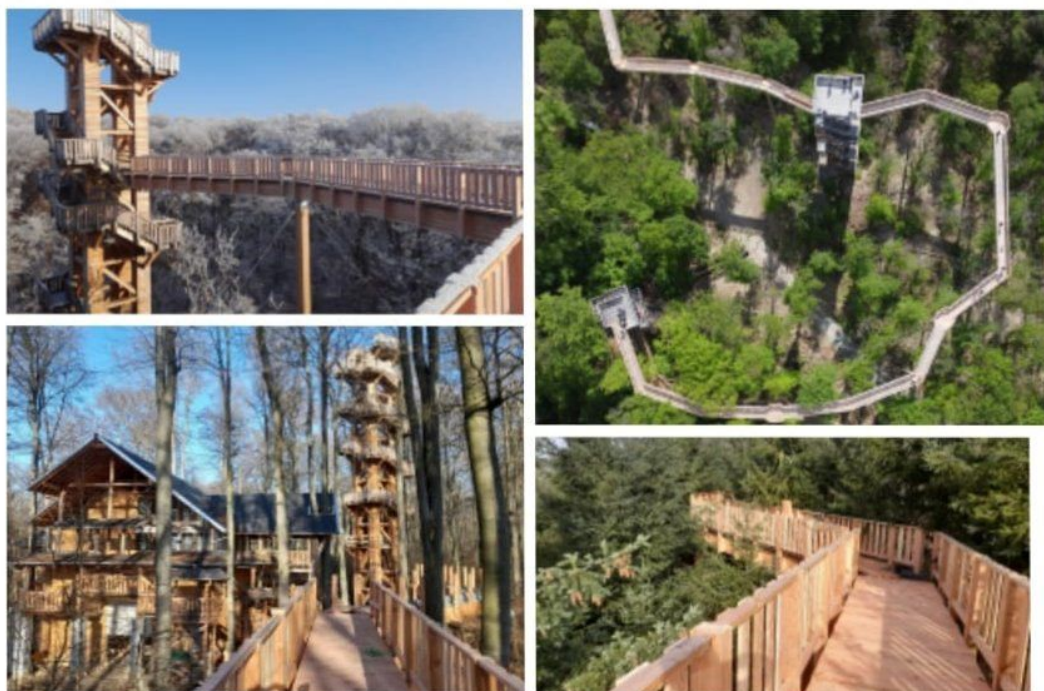

Baumwipfelpfad in Bad Camberg

Am Samstag 07.September 2024

Am Vorderwald 1, 65520 Bad Camberg

Parkplatz und Treffpunkt: 10.00Uhr

Der Parkplatz „Vorderwald“ liegt mitten an der Landstraße 3031, in der Nähe vom Hotel Waldschloss. Ein Holzschild weist auf den Baumwipfelpfad hin, zudem ist der Weg sehr gut ausgeschildert.

Vom Parkplatz sind es noch etwa 500 Meter, die zu Fuß bis zum Eingang des Baumwipfelpfades zurückgelegt werden müssen. Anschließend freiwillig zum Restaurant.

Meldeschluss bitte bis am 31.August 2024
deafbutzbach@gmail.com